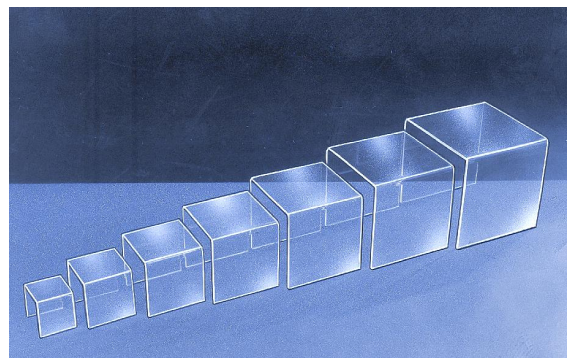

Nr. 1247 Deko-Bänkchen aus Spiegelacrylglas
 Tiefe je 9 cm,
 (Höhe x Breite): 5x10 - 7x12 - 9x14 - 11x16 - 13x18 cm

Nr. 1245 Deko-Bänkchen Materialstärke 4 mm,
 6x6x6 - 8x8x8 - 10x10x10 - 12x12x12 - 14x14x14 -
 16x16x16 - 18x18x18 cm (Abb. oben)

Nr. 1249 Deko-Bänkchen (ähnlich Abb. oben),
 Materialstärke 4 mm, Tiefe je 10 cm,
 (Höhe x Breite): 7x9 - 11x11 - 14x13 - 18x15 - 22x17 -
 26x19 - 30x21 cm