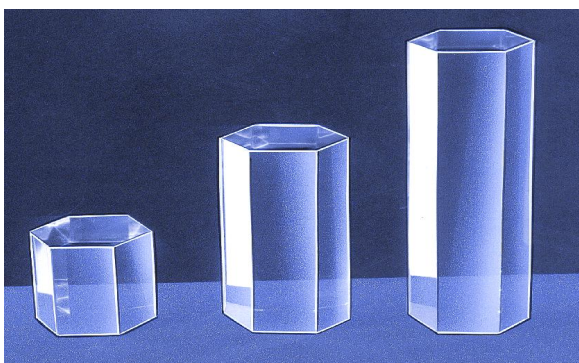

Deko-Säulen - eine glasklare Unterstützung

Nr. 141 Six-Lines-Säule

Ø 80 mm, Stab 10 x 10 mm
Höhen: 4 - 8 - 12 - 16 cm

Nr. 142 Six-Lines-Säule

Ø 150 mm, Stab 15 x 15 mm
Höhen: 15 - 25 - 35 - 45 cm

Nr. 140 Six-Lines-Säule

Ø 70 mm, massiv
Höhen: 7 - 14 - 21 cm