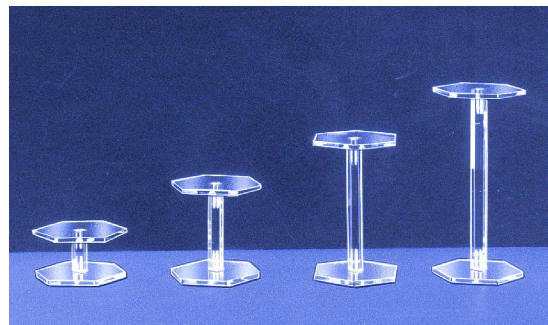

Deko-Säulen - eine glasklare Unterstützung

Nr. 141 Six-Lines-Säule

Ø 80 mm, Stab 10 x 10 mm
Höhen: 4 - 8 - 12 - 16 cm

Nr. 142 Six-Lines-Säule

Ø 150 mm, Stab 15 x 15 mm
Höhen: 15 - 25 - 35 - 45 cm

Nr. 140 Six-Lines-Säule

Ø 70 mm, massiv
Höhen: 7 - 14 - 21 cm