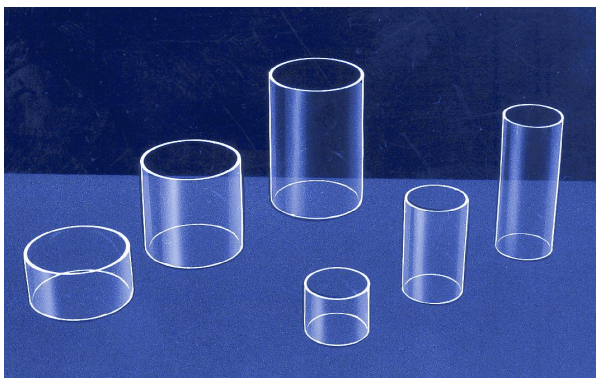

Nr. 132 Vierkantsäule

Stab 15 x 15 mm, Platte 100 x 100 x 5 mm
 Plattenkante unpoliert
 Höhen: 5 - 10 - 15 - 20 - 25 - 30 - 35 - 40 cm

Nr. 132S Vierkantsäule

Stab 15 x 15 mm, Platte 150 x 150 x 5 mm
 Plattenkante unpoliert
 Höhen: 10 - 15 - 20 - 25 - 30 - 35 - 40 - 50 cm

Nr. 133 Vierkantsäule

Stab 15 x 15 mm, Platte 100 x 100 x 5 mm
 Plattenkante poliert
 Höhen: 10 - 15 - 20 - 25 - 30 - 35 - 40 cm

Nr. 168 Rohrsäule, Ø 100 mm

Höhen: 5 - 7,5 - 10 - 15 - 20 - 25 -
 30 - 35 - 40 - 45 - 50 cm

Nr. 135 Rohrsäule, Ø 150 mm

Höhen: 10 - 20 - 30 - 40 - 50 - 60 cm

Nr. 136 Rohrsäule, Ø 200 mm

Höhen: 10 - 20 - 30 - 40 - 50 cm

Nr. 167 Rohrsäule, Ø 40 mm

Höhen: 3 - 5 - 7 cm

Nr. 169 Rohrsäule, Ø 50 mm

Höhen: 3 - 5 - 7 cm

Nr. 137 Rohrsäule, Ø 60 mm

Höhen: 5 - 7 - 10 - 15 - 20 - 25 -
 30 cm

**Nr. 139 Rundsäule, Ø 50 mm,
 massiv, sehr dekorativ**

Höhen: 5 - 10 - 15 - 20 cm